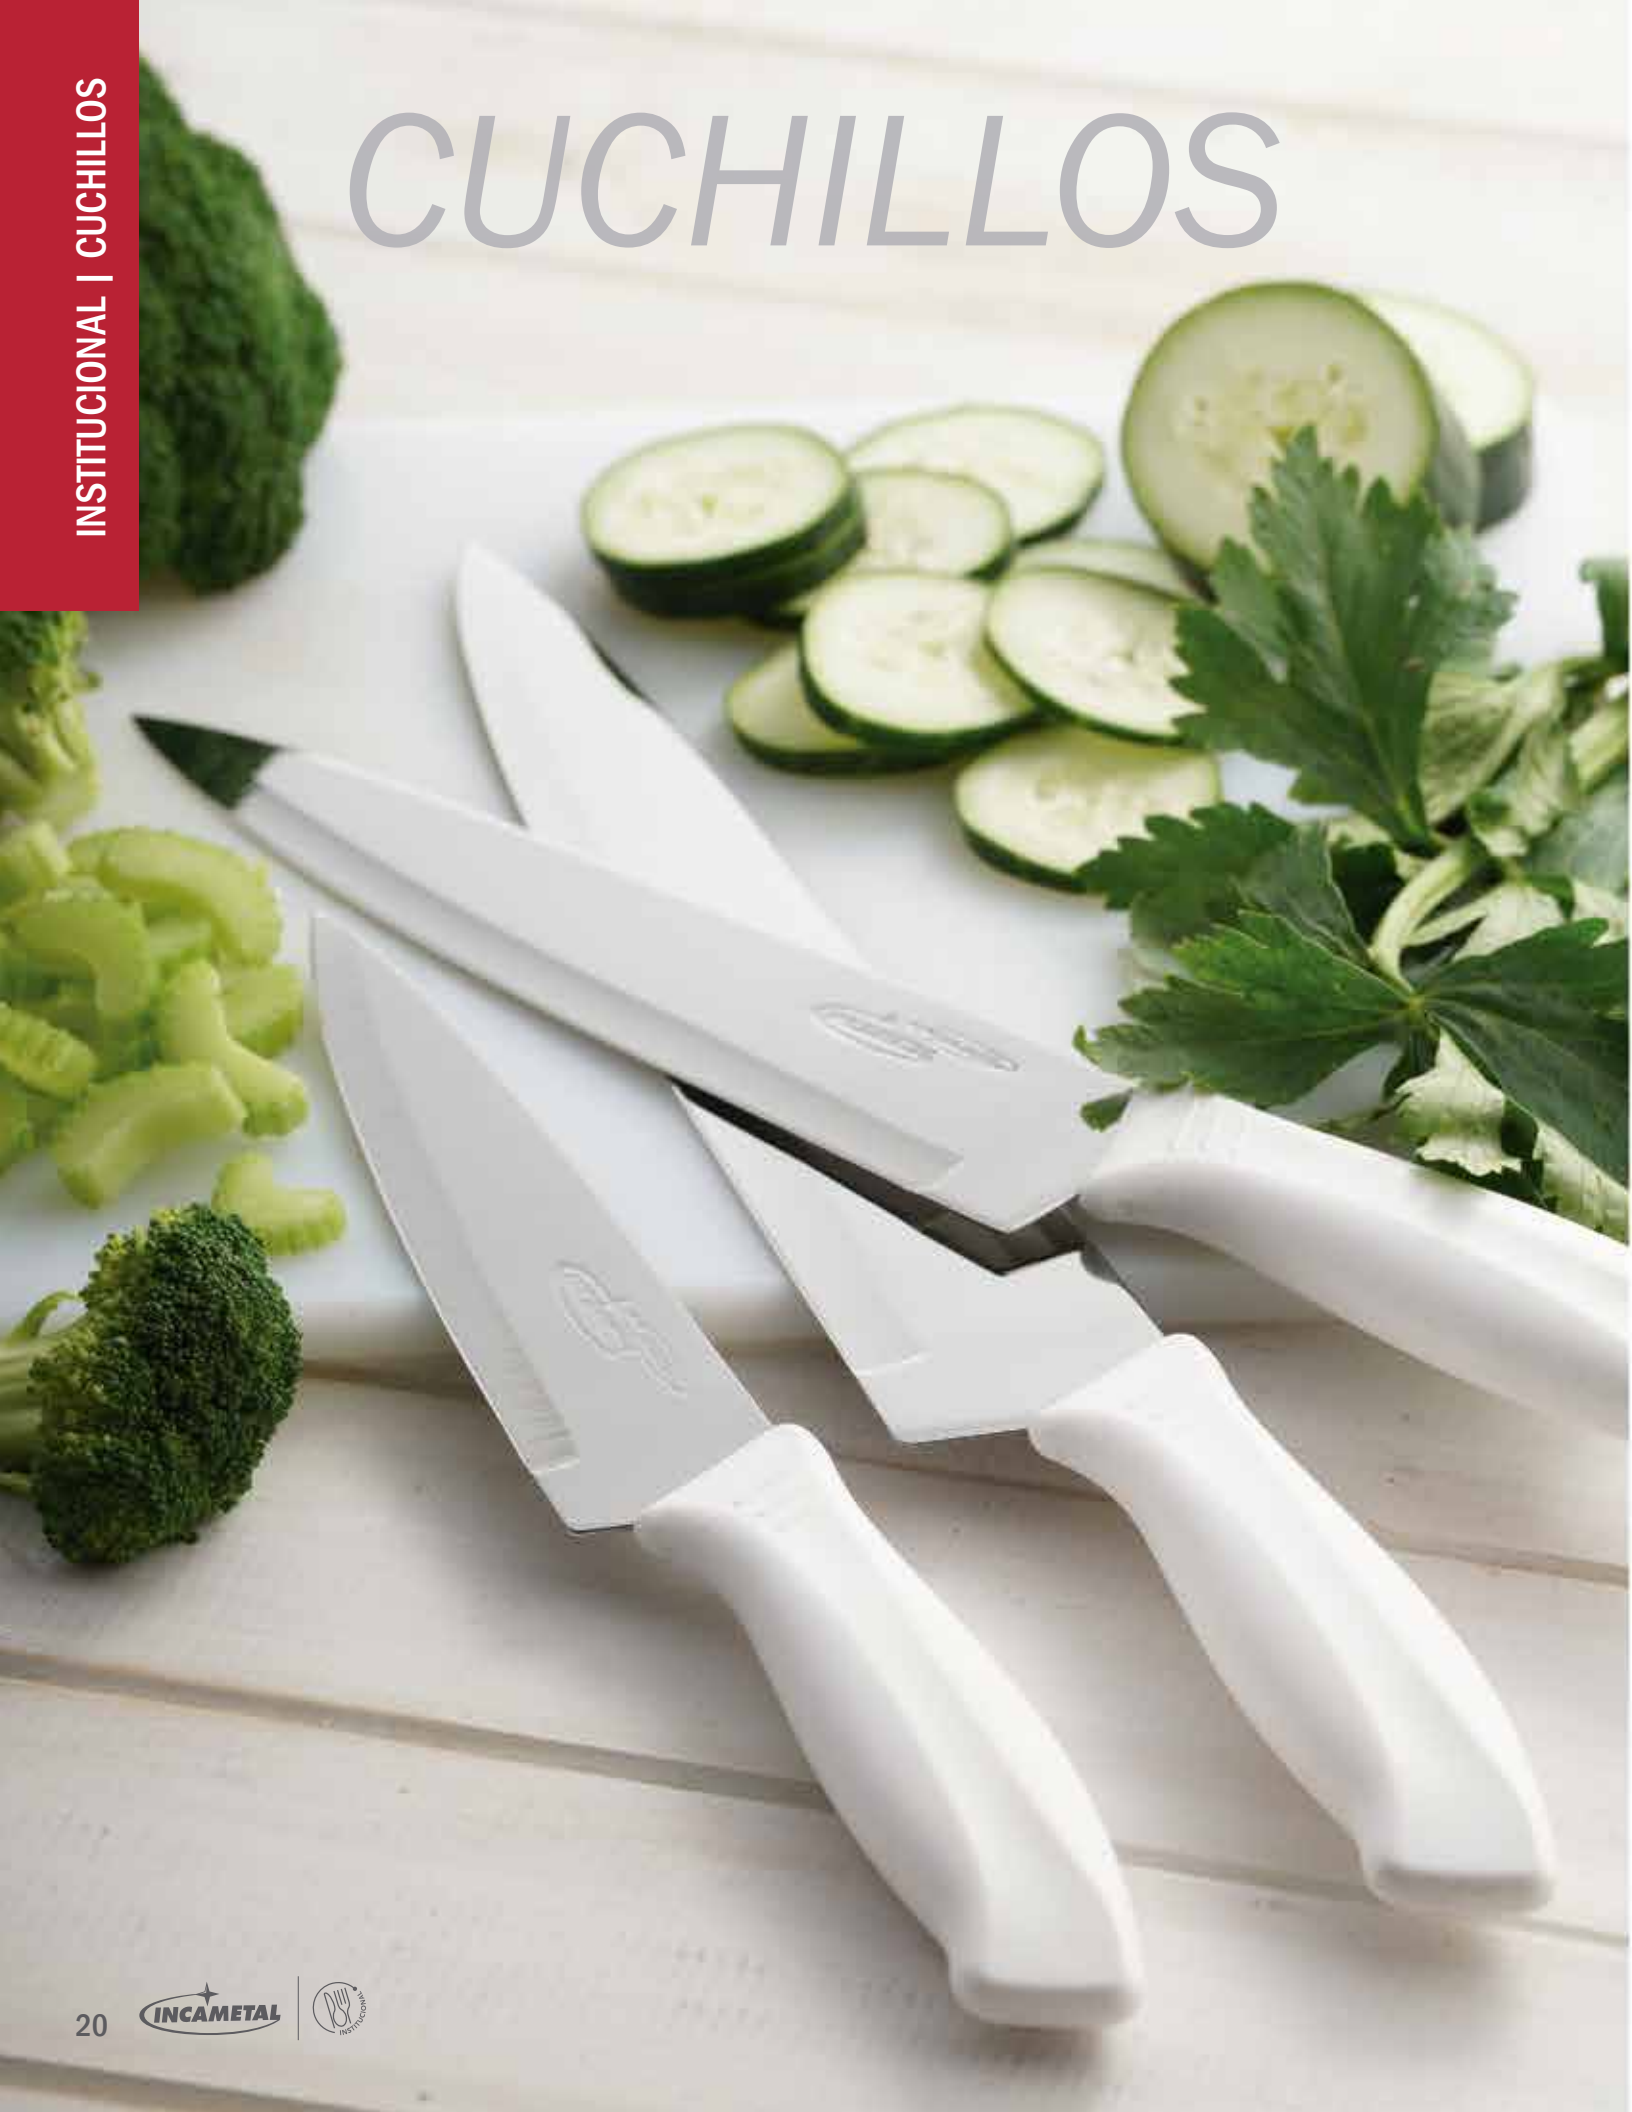

CUCHILLOS

CUCHILLOS PROFESIONALES

1

Cuchillo Chef 8" Profesional
8" chef knife

Ref. I23432
Ean 13: 7703142234328
Ean 14: 27703142234322
SE: 6

2

Cuchillo Chef 6" Profesional
6" chef knife

Ref. I23433
Ean 13: 7703142234335
Ean 14: 27703142234339
SE: 6

3

Cuchillo deshuesador recto 8" Profesional
8" chef knife

Ref. I23423
Ean 13: 7703142234236
Ean 14: 27703142234230
SE: 6

4

Cuchillo deshuesador recto 6" Profesional
6" chef knife

Ref. I23422
Ean 13: 7703142234229
Ean 14: 27703142234223
SE: 6

CUCHILLOS SEMIPROFESIONALES

1

Cuchillo Chef 3.5" Semiprofesional
3,5" chef knife

Ref. I90035
Ean 13: 7703142900353
Ean 14: 27703142900357

2

Cuchillo Chef 6" Semiprofesional
6" chef knife

Ref. I90060
Ean 13: 7703142900605
Ean 14: 27703142900609

3

Cuchillo Chef 8" Semiprofesional
8" chef knife

Ref. I90080
Ean 13: 7703142900803
Ean 14: 27703142900807

4

Cuchillo Chef 10" Semiprofesional
10" chef knife

Ref. I90100
Ean 13: 7703142901008
Ean 14: 27703142901002