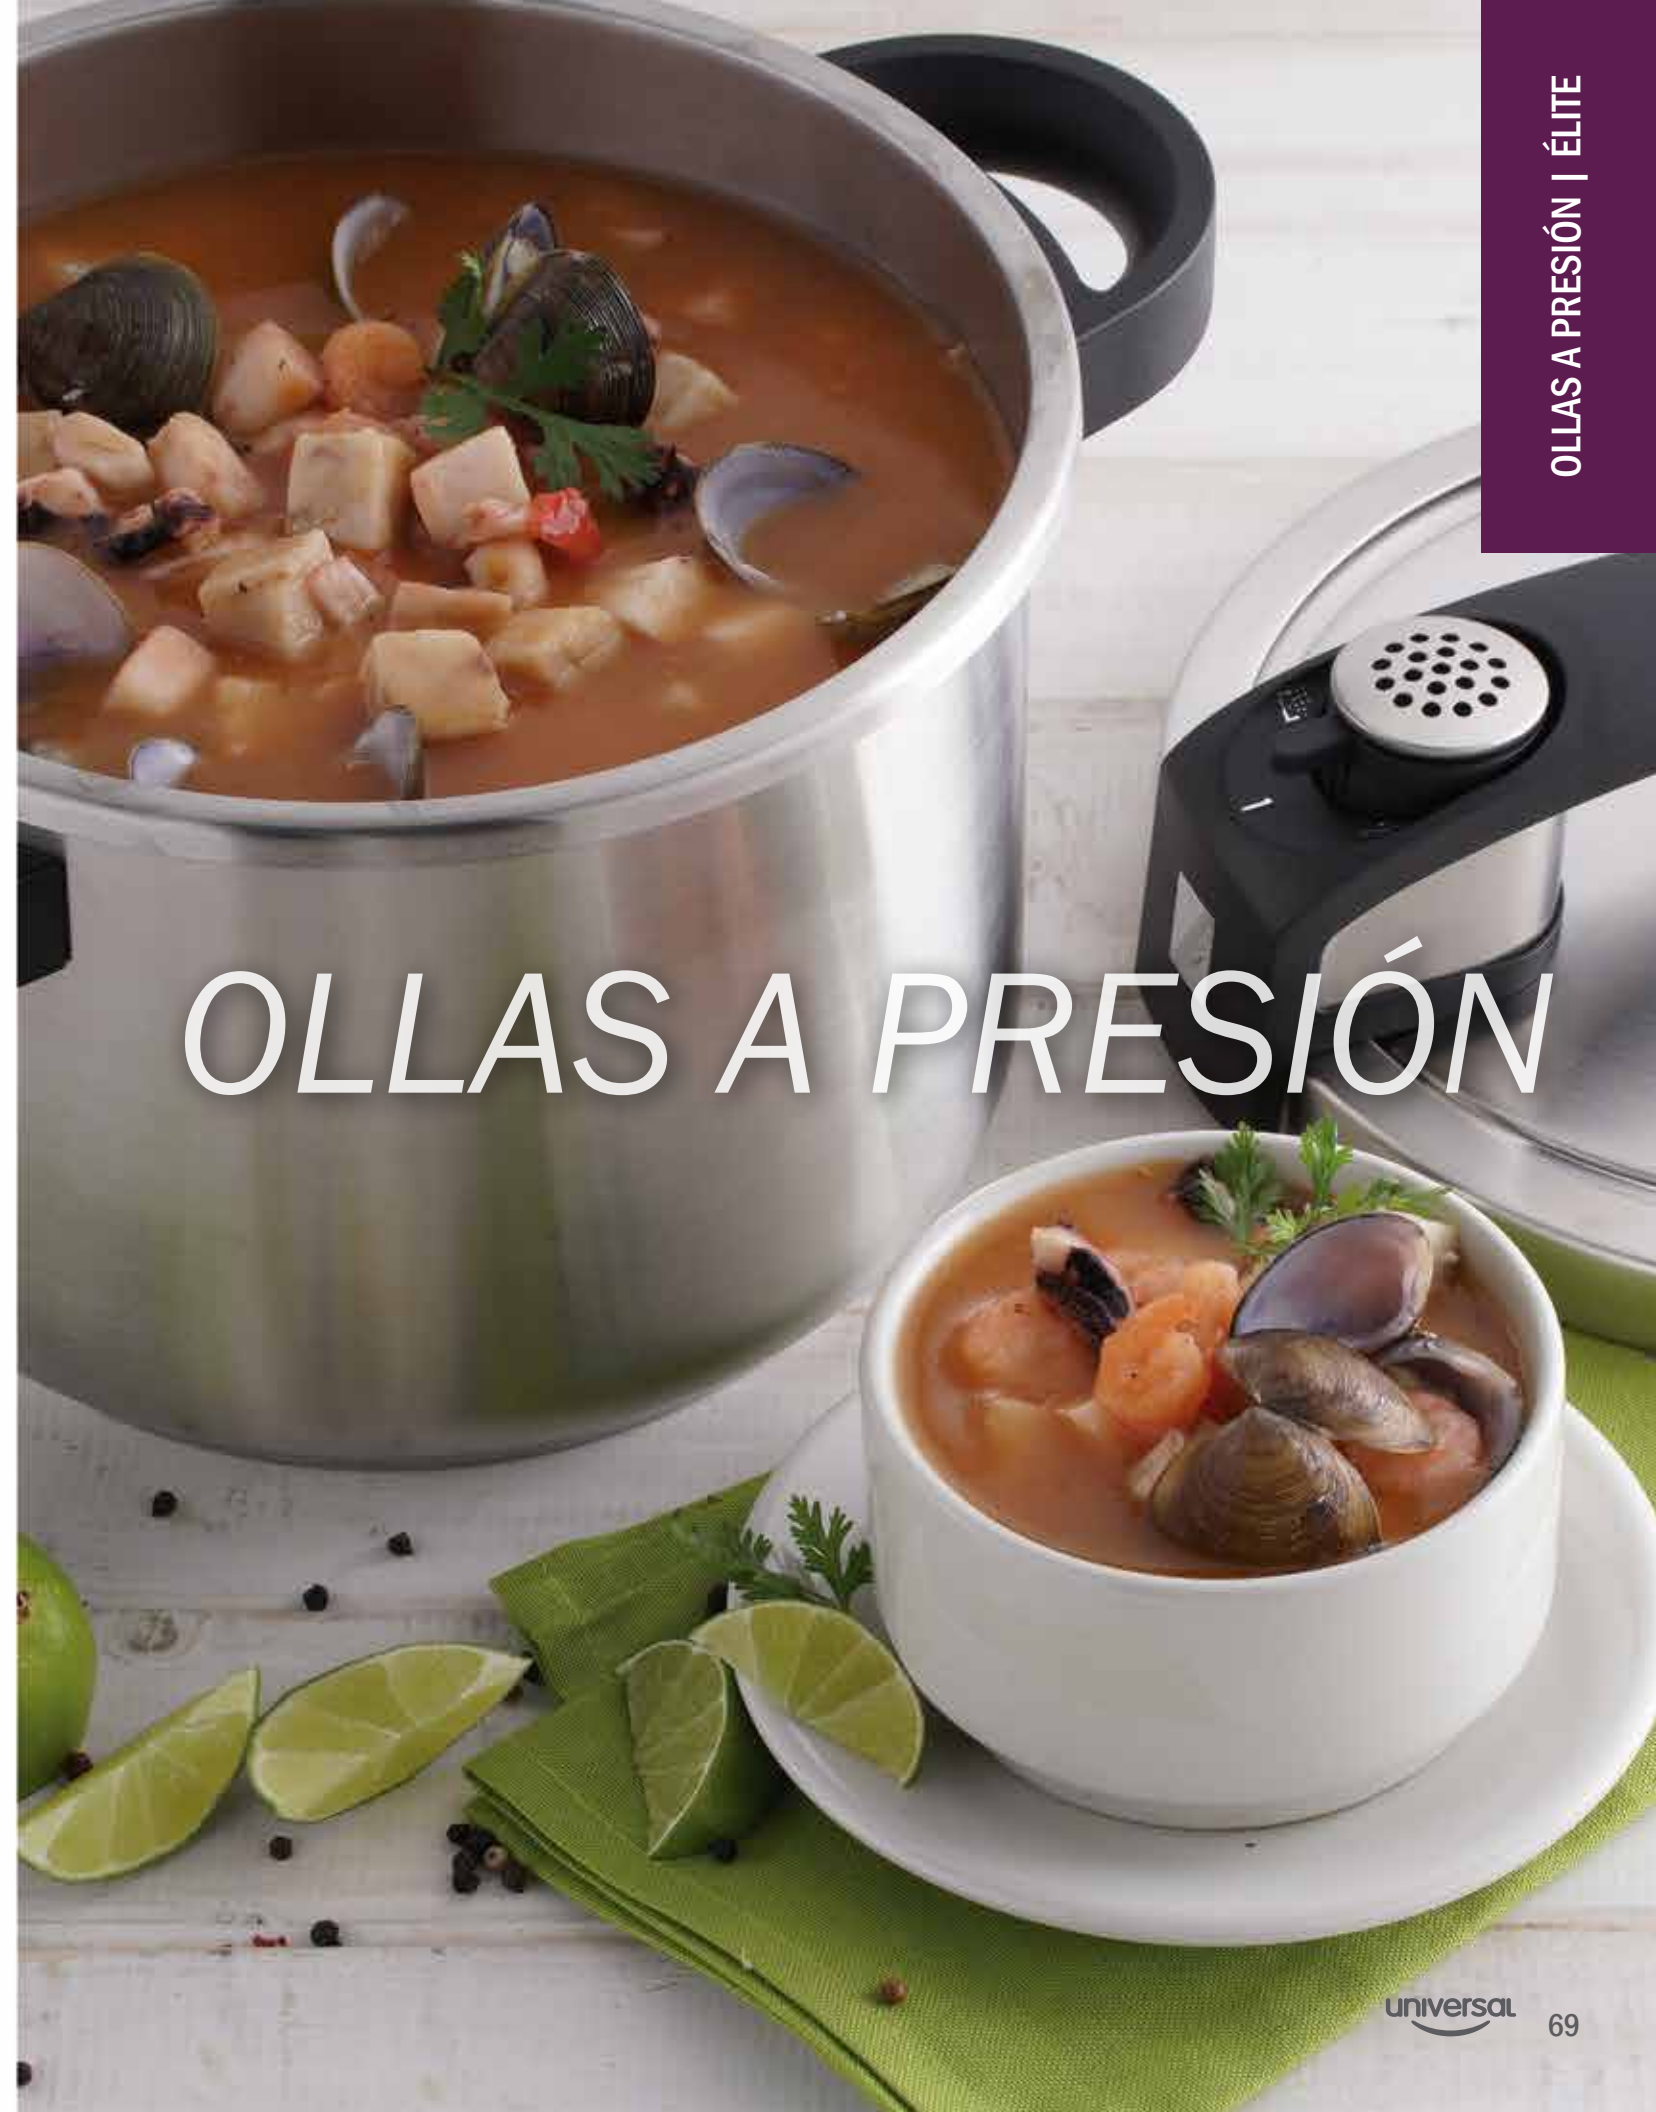

APTO PARA  
FIJAR A  
PARED

ROTACIÓN  
HASTA 180°